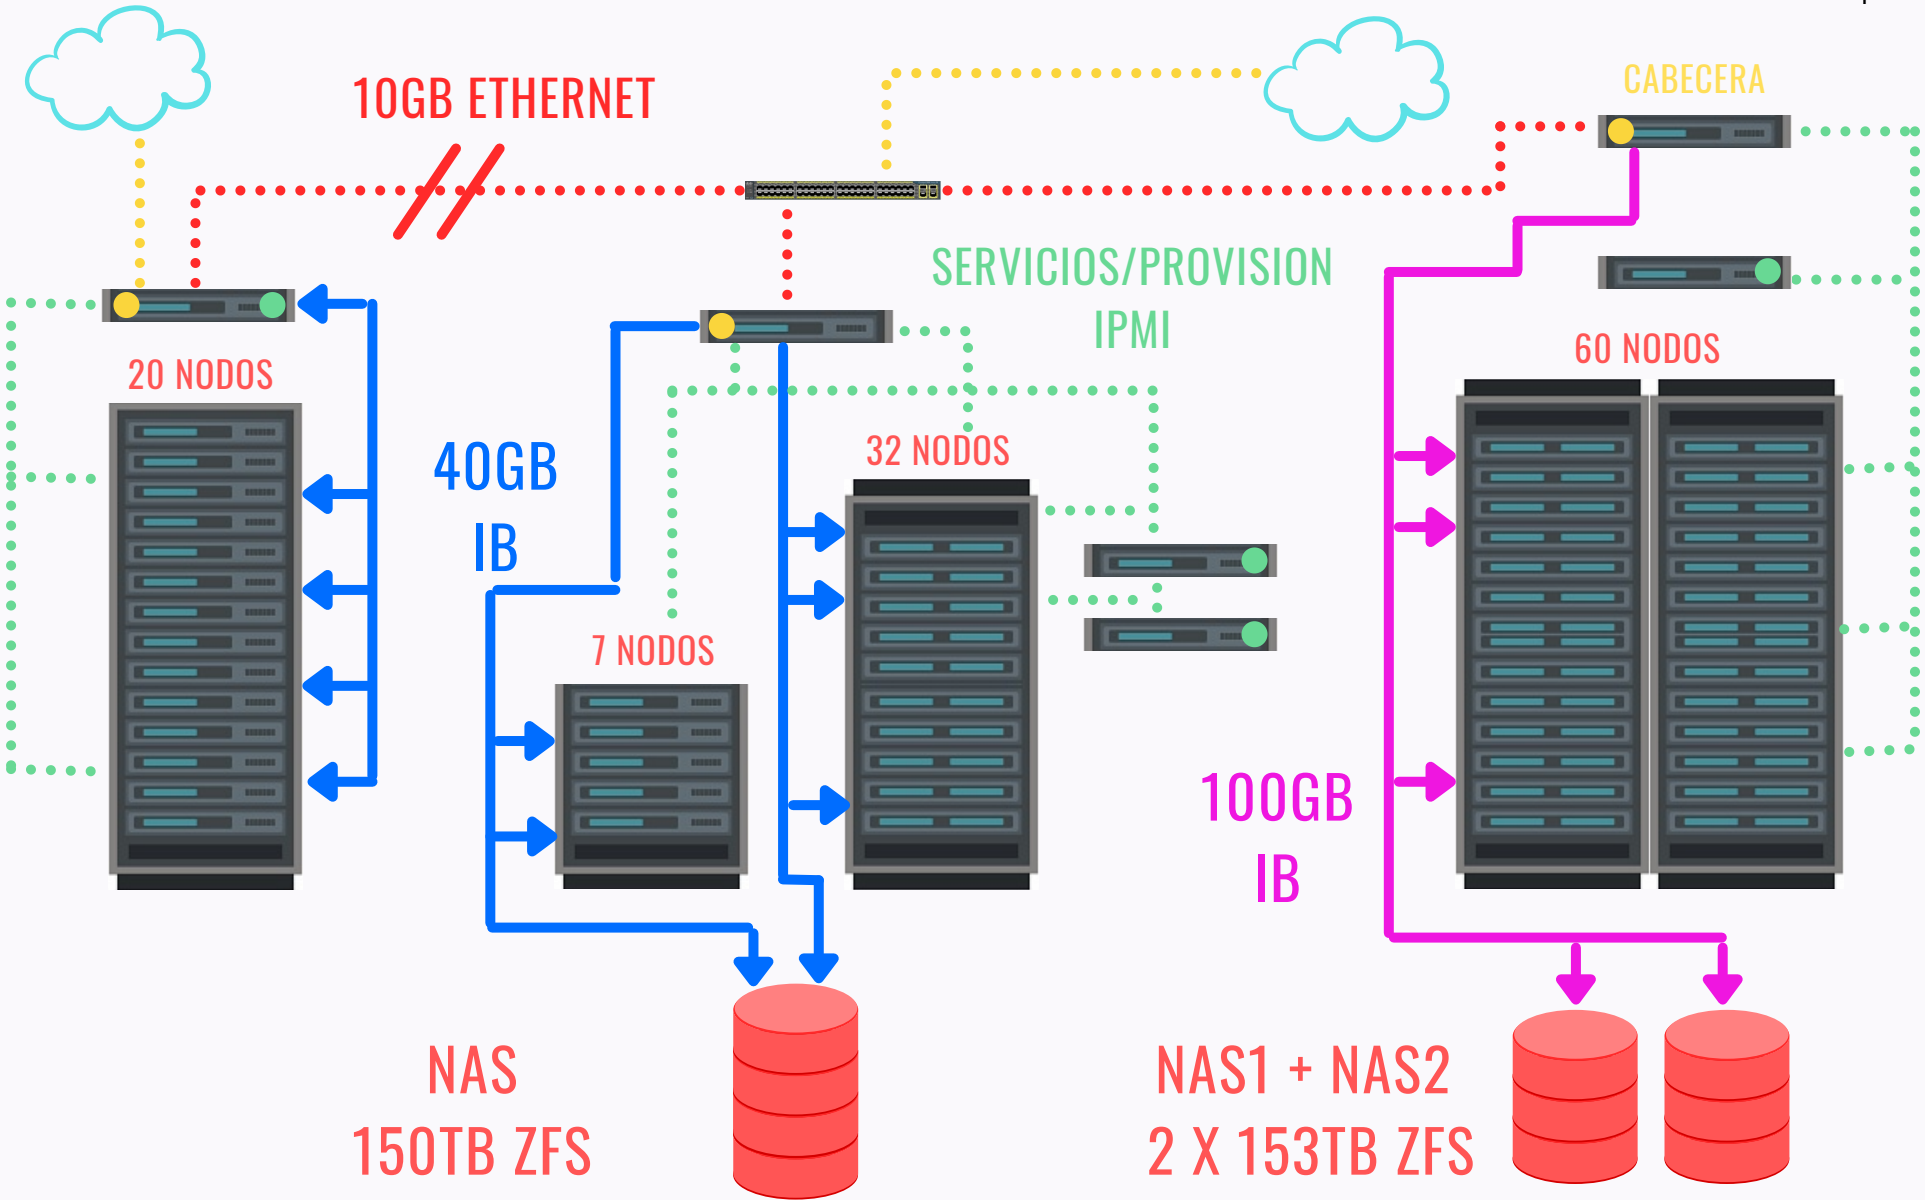

XEON PHI 7210
INTEL KNIGHTS LANDING

1 x 64 cores

@1.5 GHZ

96 GiB

96 GiB DDR4
2400 MHz
+16 GiB MCDRAM

SERAFÍN

60

EPYC 7532
AMD ZEN2(ROME)

2 x 32 cores

@3.3 GHZ

128 GiB

128 GiB DDR4
3200 MHz

4 x 2xNVIDIA Tesla K20x
4 x 3xNVIDIA Tesla M2090

ARQUITECTURA | CCAD

PSI

NUEVO DC