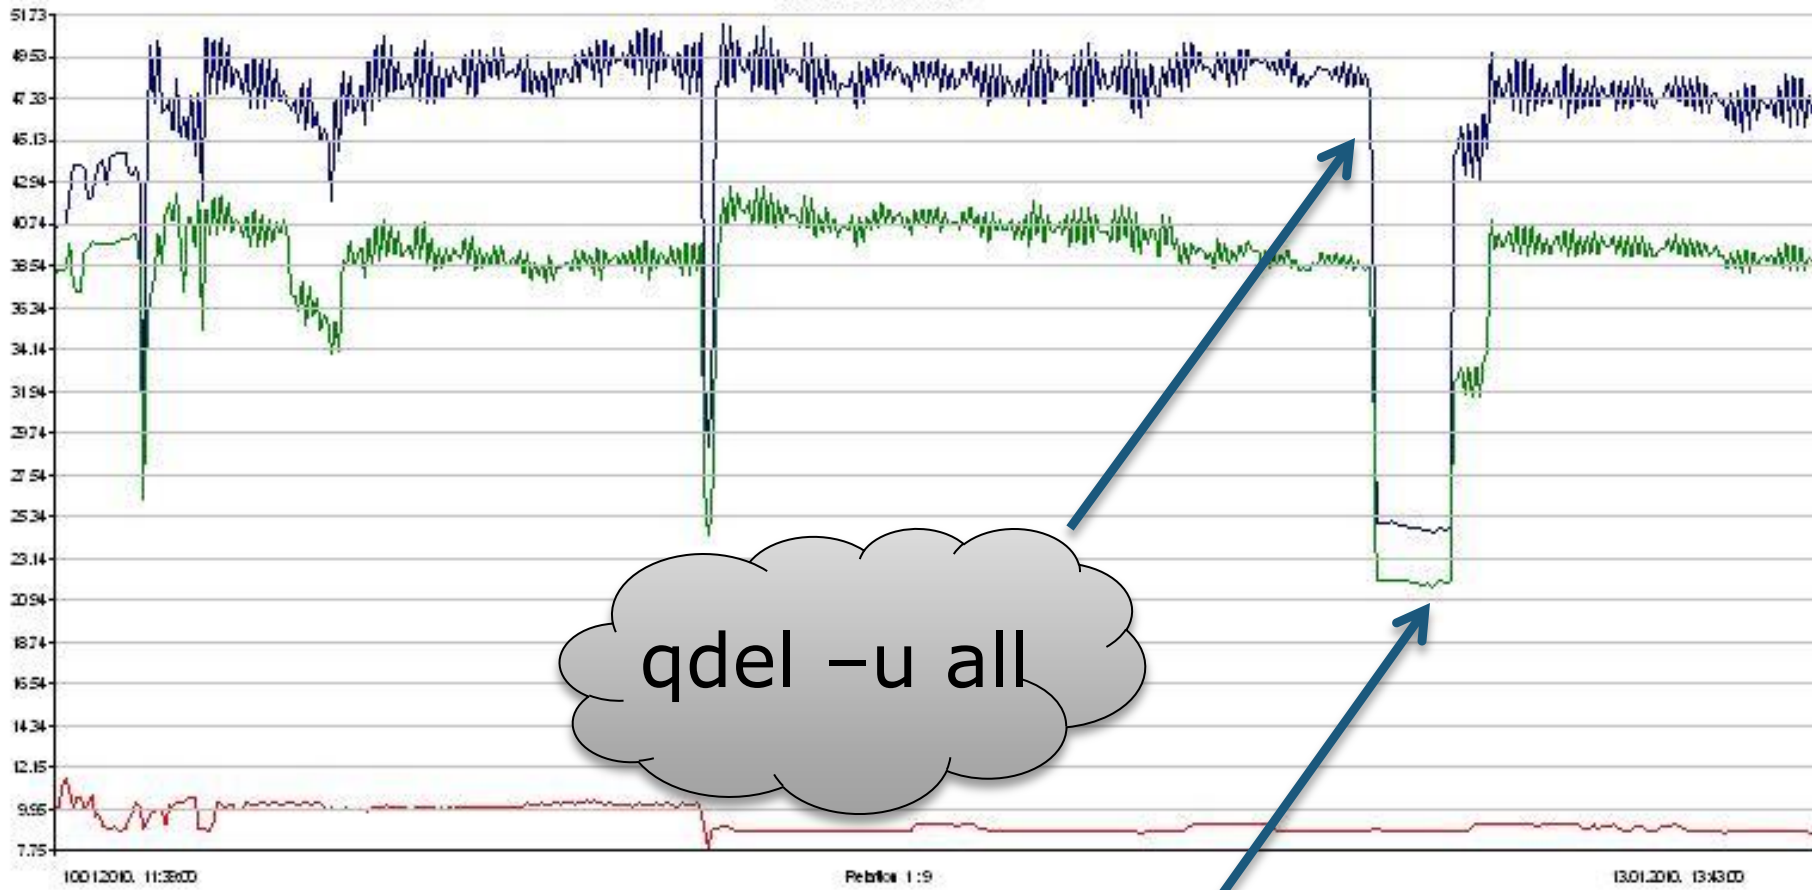

qdel -u all

qsub XXX

11 (s) Avg

12 (s) Avg

13 (s) Avg