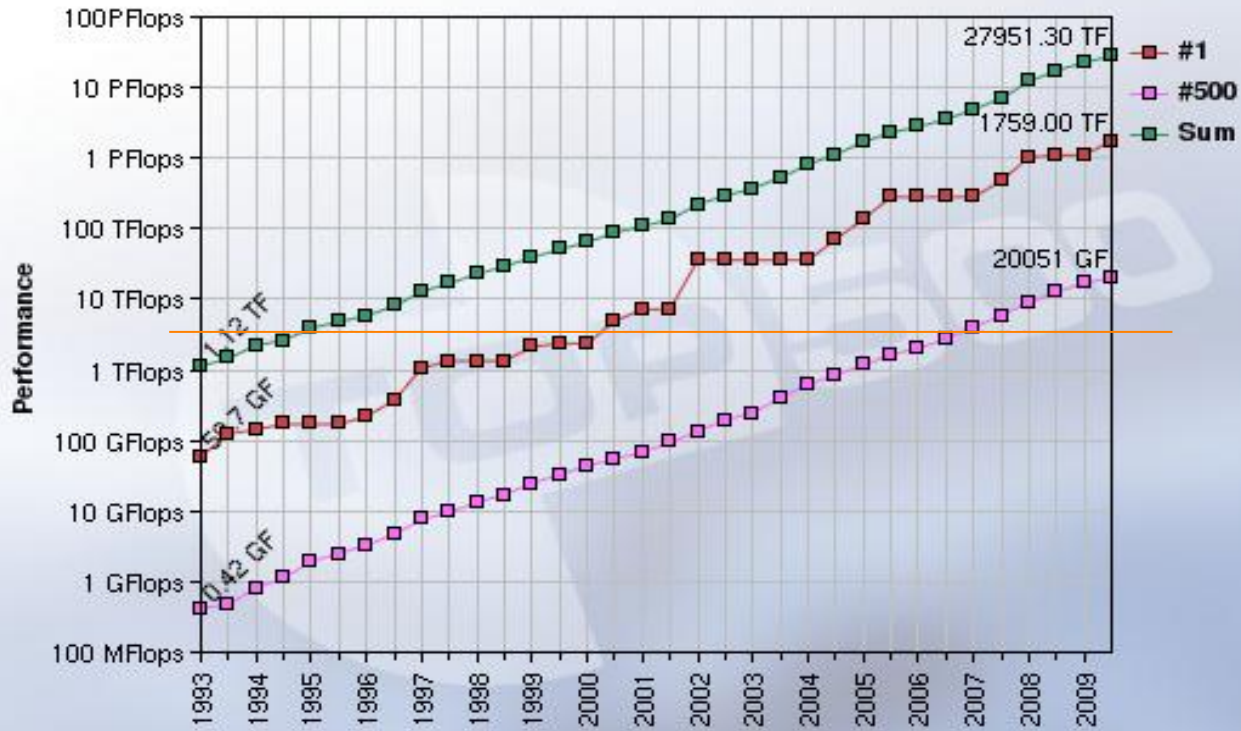

Alimentación

**100A es un
montón de A**

qdel -u all

qsub XXX

11 (s) Avg

12 (s) Avg

13 (s) Avg

- Refrigerado por 3 unidades de 6 ton (18 kW) cada una.
- Para que la refrigeración funcione se deben romper los posibles loops de retroalimentación de aire.
- Refrigeración consume otros 100 amperes sobre la máquina.

Refrigeración

5.4 Tflops Peak

4.2 Tflops Rate

78% rate/peak
(avg Top500=65%)

LINPACK (HPL)

- LJ = atomic fluid with Lennard-Jones potential
- chain = bead-spring polymer melt of 100-mer chains
- eam = metallic solid (Cu)
- protein = rhodopsin protein in solvated lipid bilayer
- 32000 atomos x core, desde 256000 a 16.3 millones en todos los casos.
- Típico benchmark CAPABILITY, el escaleo "DEBIL" de Pablo

Benchmark LAMMPS

Procs	LJ	chain	eam	protein
8	100	100	100	100
27	97	93	96	93
64	95	89	93	89
125	95	84	88	83
216	94	85	90	82
343	86	71	86	80
512	86	69	85	73

LAMMPS (% de eff. Paralela)
32000 átomos x core